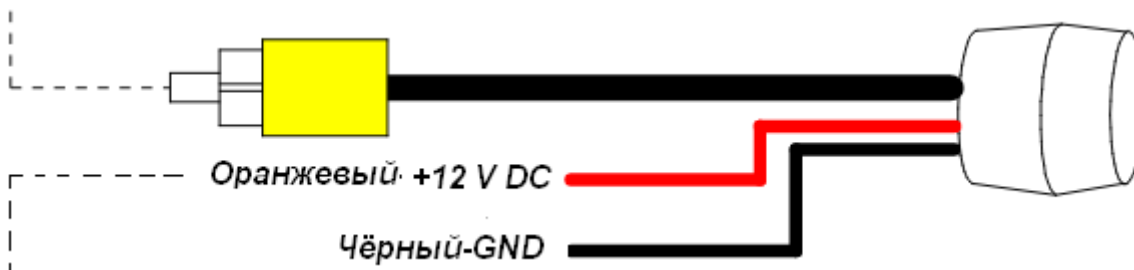

[Видеоролик, как снимается головное устройство на Cadillac Escalade](#)

Нумерация и цвета проводов

Раѐм питания:

На разъеме питания разрывается провод №13 (Зелёный) GMLan

1. (Зелёный) Шина GMLan к радио

16. (Жёлтый) Питание +12 V

15. (Чёрный) Земля

2. (Синий) Шина GMLan от автомобиля

Разъём видео:

На разъёме видео разрывается провод №6 (Розовый)

3. (Белый) Вход камеры заднего вида от автомобиля

4. (Коричневый) Видеовыход к радио

Видео вход для камеры переднего вида и других источников видеосигнала