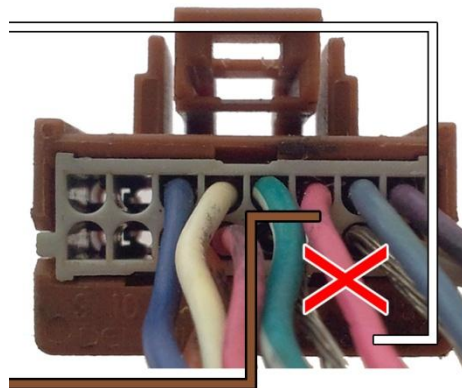

[Видеоролик, как снимается головное устройство на Cadillac Escalade](#)

Нумерация и цвета проводов

Раѐм питания:

На разъеме питания разрывается провод №13 (Зелёный) GMLan

1. (Зелёный) Шина GMLan к радио

16. (Жёлтый) Питание +12 V

15. (Чёрный) Земля

2. (Синий) Шина GMLan от автомобиля

Разъём видео:

На разъёме видео разрывается провод №6 (Розовый)

3. (Белый) Вход камеры заднего вида от автомобиля

4. (Коричневый) Видеовыход к радио

Видео вход для камеры переднего вида и других источников видеосигнала