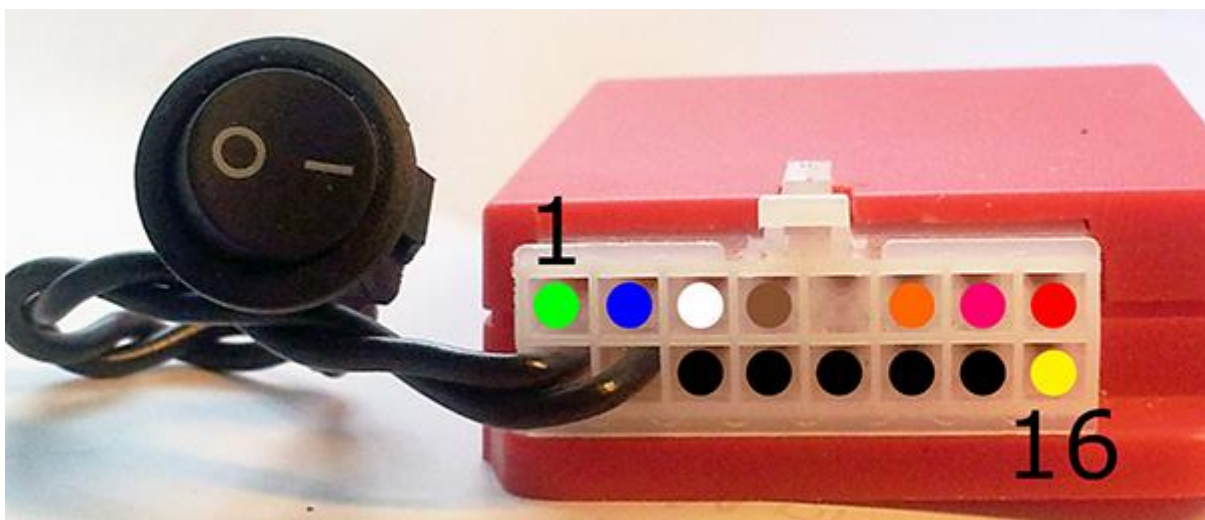

[Видеоролик, как снимается головное устройство на Cadillac Escalade](#)

Нумерация и цвета проводов

Раѐм питания:

На разъеме питания разрывается провод №13 (Зелёный) GMLan

1. (Зелёный) Шина GMLan к радио

16. (Жёлтый) Питание +12 V

15. (Чёрный) Земля

2. (Синий) Шина GMLan от автомобиля

Разъём видео:

На разъёме видео разрывается провод №6 (Розовый)

3. (Белый) Вход камеры заднего вида от автомобиля

4. (Коричневый) Видеовыход к радио

Видео вход для камеры переднего вида и других источников видеосигнала