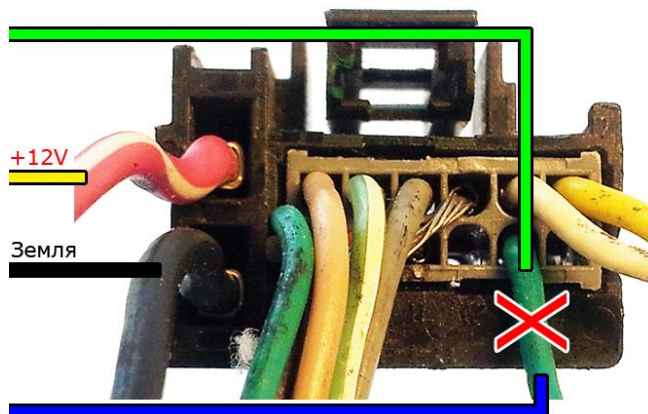

[Видеоролик, как снимается головное устройство на Cadillac Escalade](#)

Нумерация и цвета проводов

Раѐм питания:

На разъеме питания разрывается провод №13 (Зелёный) GMLan

1. (Зелёный) Шина GMLan к радио

16. (Жёлтый) Питание +12 V

15. (Чёрный) Земля

2. (Синий) Шина GMLan от автомобиля

Разъём видео:

На разъёме видео разрывается провод №6 (Розовый)

3. (Белый) Вход камеры заднего вида от автомобиля

4. (Коричневый) Видеовыход к радио

Видео вход для камеры переднего вида и других источников видеосигнала